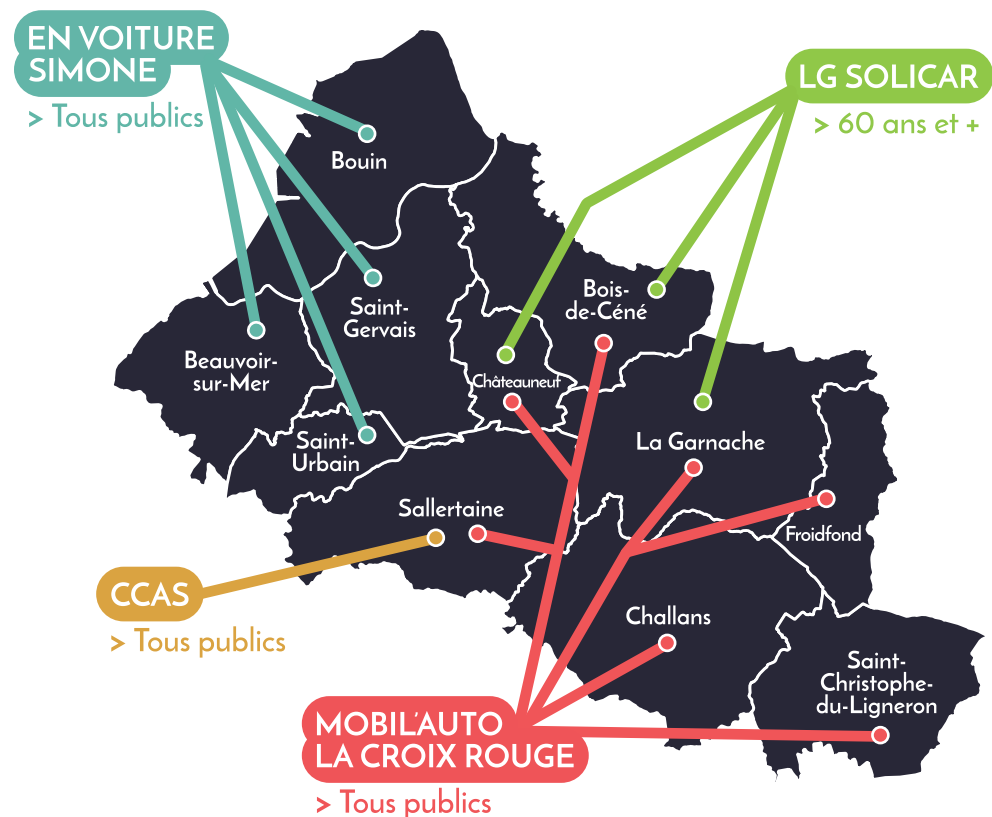

Beauvoir-sur-Mer | Bois-de-Céné | Bouin | Challans | Châteauneuf | Froidfond | La Garnache  
Saint-Christophe-du-Ligneron | Saint-Gervais | Saint-Urbain | Sallertaine

# DÉPLACEMENT SOLIDAIRE

Déplacez-vous plus facilement  
sur Challans Gois & ses alentours

Des conducteurs bénévoles sur les 11 communes  
vous accompagnent au quotidien

Challans Gois  
— Communauté —

# J'habite la Communauté de Communes de Challans Gois Communauté et je suis sans moyen de locomotion

1

J'ai un besoin occasionnel dans un rayon de 30 km\* depuis ma commune de résidence.

\* Au-delà, selon le bon vouloir des conducteurs bénévoles

# Des structures existent et des conducteurs bénévoles sont mobilisés sur les 11 communes

<b>EN VOITURE SIMONE</b>	Beauvoir-sur-Mer	06 50 72 37 17
	Bouin	06 48 00 76 15
	Saint-Gervais	06 17 33 15 30
	Saint-Urbain	06 70 34 62 50
<b>LG SOLICAR</b>	Bois-de-Céné	06 42 03 16 35
	Châteauneuf	02 51 68 19 04
	La Garnache	06 72 88 48 07
<b>MOBIL'AUTO</b>	Bois-de-Céné, Challans, Châteauneuf, Froidfond, La Garnache, Saint-Christophe-du-Ligneron, Sallertaine	06 11 43 18 38
<b>CCAS</b>	Sallertaine	06 46 08 72 90